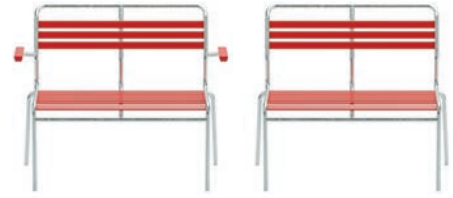

- Geschwungene Sitzmöbel-Gestelle
- Grösste Produkt- und Modellvielfalt im Schaffner-Sortiment
- Ab 2026 wird die Rückenlehne bei den Spaghetti Gartenmöbeln höher gewickelt
- Säntis Metall-Tische sind bekannt für ihre Tischkante
- Tische komplett zerlegbar für platzsparende Lagerung
- Tisch-Gestelle optional mit Bodenausgleichsfüssen erhältlich

SÄNTIS Spaghetti-Stuhl Kufen

SÄNTIS Spaghetti-(2er)-Hocker

SÄNTIS Lättli-Barstuhl (Kufen)

SÄNTIS Spaghetti-Barstuhl (Kufen)

SÄNTIS Spaghetti-Lounger Hochlehner

SÄNTIS Spaghetti-Lounger Kufen

SÄNTIS Spaghetti-Fusshocker

SÄNTIS Lättli-3er-Bank

SÄNTIS Lättli-2er-Bank

SÄNTIS Spaghetti-3er-Bank

SÄNTIS Spaghetti-2er-Bank

SÄNTIS Spaghetti-Liege

SÄNTIS Spaghetti-Rollenliege

- Rigi Sitz-Gartenmöbel haben ein dickeres, stabileres Stahlrohr
- Lättli-Stühle mit vierter zusätzlicher Rückenlatten für mehr Sitzkomfort
- Rigi Stühle gibt es in zwei Größen, Standard und Comfort
- Rigi ist unsere einzige Familie mit Holzlatten Sitzmöbel
- Rigi Metall-Tische sind bekannt für ihre runden Tisch-Kanten
- Vielfältige Tischauswahl für unterschiedliche Einsatzbereiche und Raumgrößen
- Optional mit Bodenausgleichsfüssen für einen stabilen Stand auf unebenen Flächen erhältlich