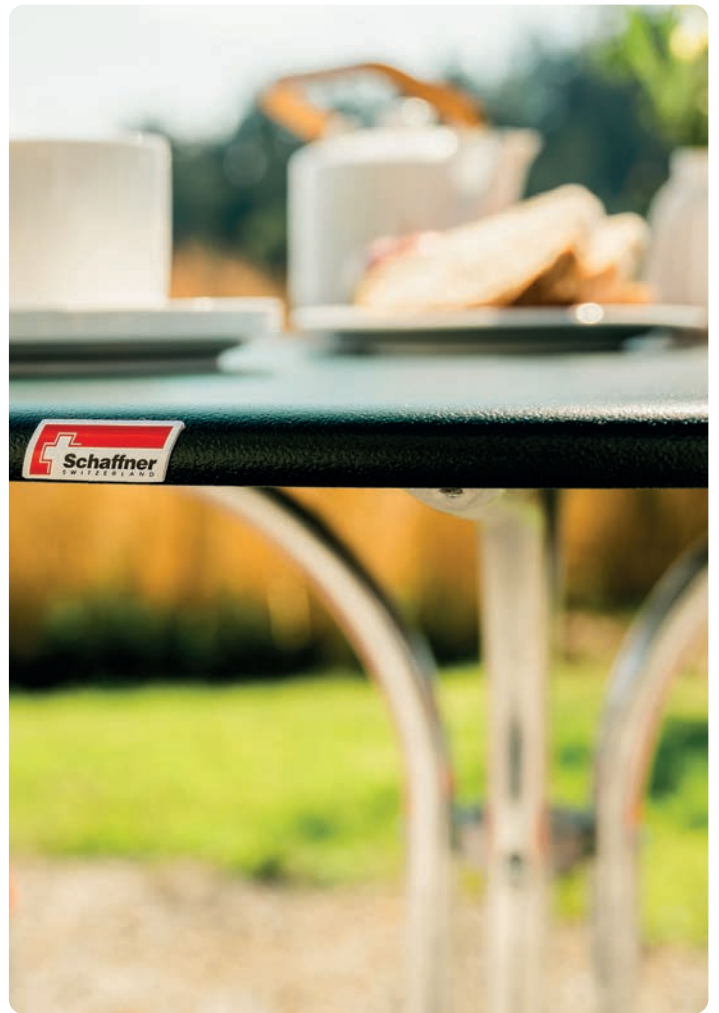

ST. MORITZ

ESSTISCHE

St. Moritz besteht aus einem reinen Tischsortiment in drei Grössen. Die Kombination aus Gestell und der runden Platte erinnert an romantische Gärten oder kleine Strassencafés und bringt ein Hauch Nostalgie auf jede Terasse.

- Kompakte Grösse, ideal für kleinere Aussenflächen
- Alltagstauglichen Tisch mit nostalgischer Leichtigkeit
- Besonders beliebt als Akzentmöbel in Gärten, kleinen Sitzbereichen, Innenhöfen und Gastronomie